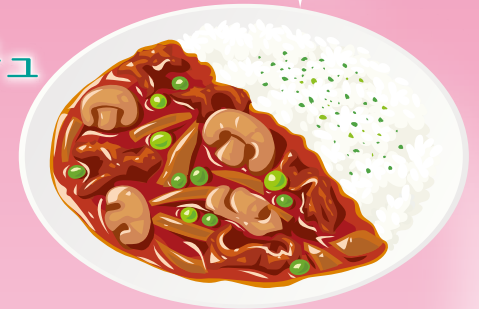

SPECIAL

どんぶらこハヤシライチュ

※お絵描き付 1,300 円 (税込)